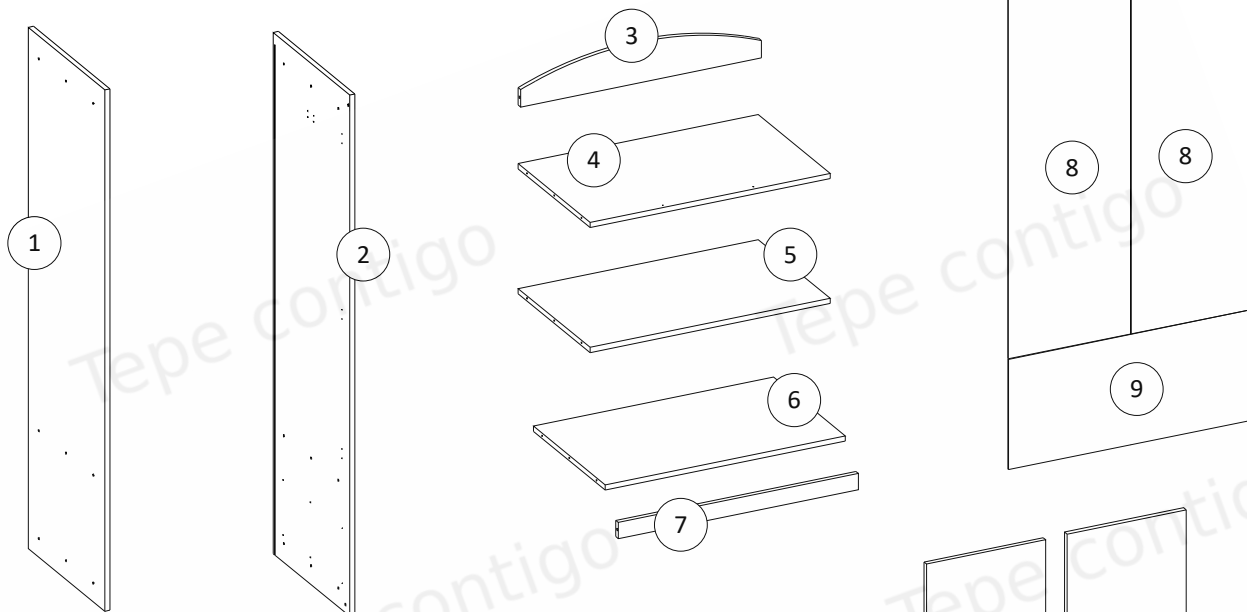

HAPPY SZ06-A

MONTÁŽNÍ NÁVOD ASSEMBLY INSTRUCTIONS

W1  Ø3 × 16 12 ks. / pcs	ZW1  26 ks. / pcs	W3  Ø3,5 × 16 12 ks. / pcs	W4  Ø4 × 16 46 ks. / pcs	W5  Ø4 × 35 1 ks. / pcs	W6  Ø6.3 × 50 26 ks. / pcs	G1  36 ks. / pcs
M1  8 ks. / pcs	M2  8 ks. / pcs	ZM1  8 ks. / pcs	K1  Ø8 × 35 8 ks. / pcs	TZ1  1 ks. / pcs	S1  4 ks. / pcs	T1  6 ks. / pcs
L3  1266 mm 1 ks. / pcs	N1  4 ks. / pcs	N2  4 ks. / pcs	U1  6 ks. / pcs	U2  Ø4 × 30 6 ks. / pcs	D1  2 ks. / pcs	D4  842 mm 1 ks. / pcs
P5-A  2 ks. / pcs	P5-B  2 ks. / pcs	P6-A  2 ks. / pcs	P6-B  2 ks. / pcs	Z1-A  6 ks. / pcs	Z1-B  6 ks. / pcs	
Q1  1 ks. / pcs	Q2  1 ks. / pcs					

Balíček 1 z 2 / Package 1 of 2		
Číslo položky / Item no.	Rozměry (mm) / Dimensions (mm)	Množství / Quantity
1	1800 x 540 x 18	1
2	1800 x 540 x 18	1
8	431 x 1292 x 3	2
9	864 x 380 x 3	1
10	420 x 1290 x 18	1
11	420 x 1290 x 18	1
Balíček 2 z 2 / Package 2 of 2		
Číslo položky / Item no.	Rozměry (mm) / Dimensions (mm)	Množství / Quantity
3	846 x 140 x 18	1
4	846 x 507 x 18	1
5	846 x 507 x 18	1
6	846 x 507 x 18	1
7	846 x 56 x 18	1
12	500 x 138 x 18	2
13	500 x 138 x 18	2
14	785 x 120 x 18	2
15	842 x 188 x 18	2
16	803 x 504 x 3	2

Na viditelné šrouby (W6)
nasadíte dodané samolepicí
zátky (ZW1).

Dodané plastové zátky (ZM1)
umístíte na výstředníky (M1).

On the visible screws (W6)
should be placed supplied
adhesive caps (ZW1).

On the eccentrics (M1) should be
placed supplied plastic caps
(ZM1).